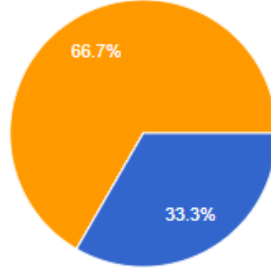

مدى رضاك عن سياسات العمل؟

3 ردود

نسخ

- راضي جدا 1
- راضي 2
- محايد 3
- غير راضي 4
- سيء 5

مدى رضاك عن طبيعة العمل؟

3 ردود

نسخ

- راضي جدا 1
- راضي 2
- محايد 3
- غير راضي 4
- سيء 5

مدى رضاك عن الراتب المخصص لوظيفتك؟

3 ردود

نسخ

- راضي جدا 1
- راضي 2
- محايد 3
- غير راضي 4
- سيء 5

مستوى استجابة الإدارة لطلبات الموظفين؟

3 ردود

نسخ

- راضي جدا 1
- راضي 2
- محايد 3
- غير راضي 4
- سيء 5